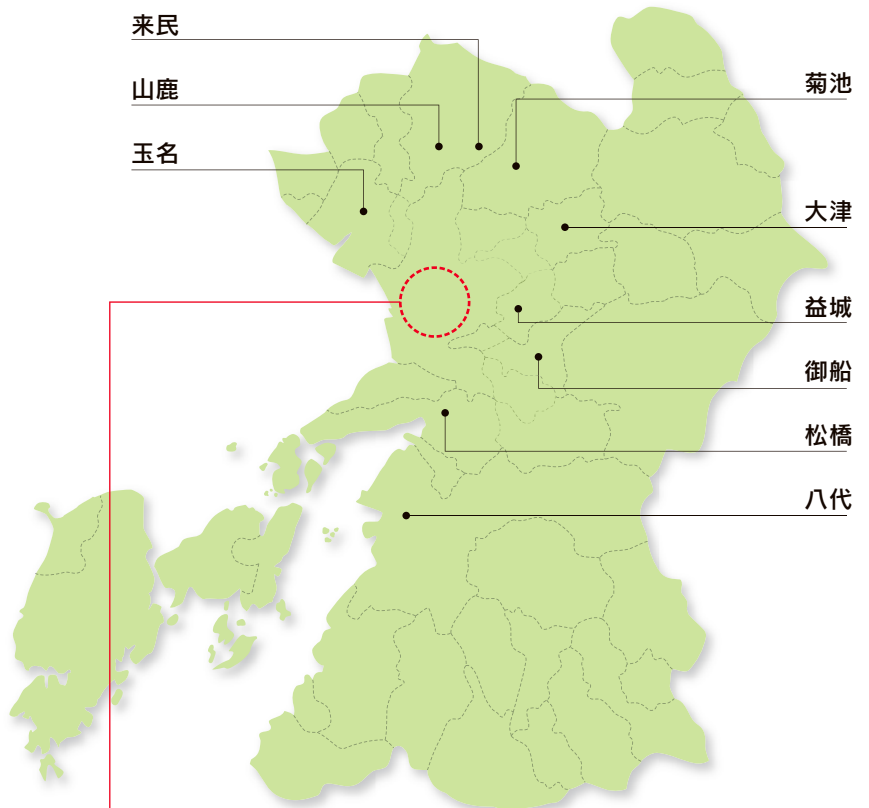

⑩ 営業店ネットワーク

店番	店名	ATM (自動預払機)
01	本店営業部	☆
02	菊池支店	◎
03	水前寺支店	◎
04	熊本駅前支店	○
05	帯山支店	◎
06	山鹿支店	◎
07	来民支店	○
08	植木支店	◎
09	健軍支店	◎
11	南熊本支店	◎
12	清水支店	○
13	武蔵ヶ丘支店	◎
14	小峯支店	○
15	上通支店	◎
16	田崎支店	◎
17	新町支店	○
19	松橋支店	◎
20	刈草支店	◎
21	尾ノ上支店	◎
24	御船支店	○
25	玉名支店	○
26	大津支店	◎
27	益城支店	○
28	八代支店	◎

☆…8:00~20:00

◎…8:45~20:00

○…8:45~19:00

※全店年中無休でご利用いただけます。

※土、日、祝日は9:00~19:00の稼働となっております。

【お知らせ】

当金庫ではキャッシュカードが発行されているお客様は、全営業店(24店舗)の現金自動預払機(ATM)で通帳と暗証番号による現金払いができます。

当金庫では、全営業店(24店舗)の現金自動預払機(ATM)で、お客様ご自身で簡単に暗証番号の変更ができます。

熊本市内15店舗

本店・水前寺・熊本駅前
帯山・植木・健軍・南熊本
清水・武蔵ヶ丘・小峯
上通・田崎・新町・刈草・尾ノ上

》店舗外自動機(ATM・CD)設置場所

自動預払機(ATM)

- 鶴屋百貨店
- 熊本市役所
- 熊本県庁
- 熊本学園大学
- ゆめタウンはません
- ゆめタウンサンピアン
- 菊池ショッピングキャニオン
- ホームセンターダイキ本山店
- 熊本駅ビル
- ゆめマート城山
- ゆめマート清水
- 日赤病院
- 山鹿市役所

自動支払機(CD)

- 熊本地方合同庁舎
- 熊本中央病院
- 熊本県立大学
- 嘉島町役場
- 宇城市役所
- 菊池市役所