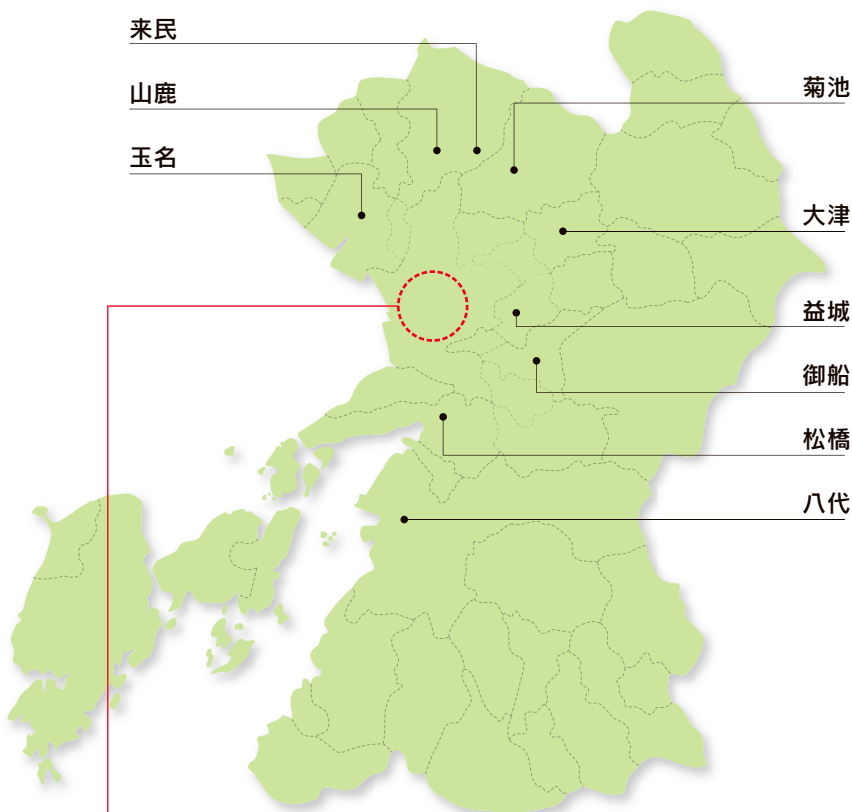

① 営業店ネットワーク

店番	店名	ATM (自動預払機)
01	本店営業部	☆
02	菊池支店	◎
03	水前寺支店	◎
04	熊本駅前支店	○
05	帯山支店	◎
06	山鹿支店	◎
07	来民支店	○
08	植木支店	◎
09	健軍支店	◎
11	南熊本支店	◎
12	清水支店	○
13	武蔵ヶ丘支店	◎
14	小峯支店	○
15	上通支店	◎
16	田崎支店	◎
17	新町支店	○
19	松橋支店	◎
20	刈草支店	◎
21	尾ノ上支店	◎
24	御船支店	○
25	玉名支店	○
26	大津支店	◎
27	益城支店	○
28	八代支店	◎

☆…8:00~20:00

◎…8:45~20:00

○…8:45~19:00

※全店年中無休でご利用いただけます。

※土、日、祝日は9:00~19:00の稼働となっております。

【お知らせ】

当金庫ではキャッシュカードが発行されているお客様は、全営業店(24店舗)の現金自動預払機(ATM)で通帳と暗証番号による現金払いができます。

当金庫では、全営業店(24店舗)の現金自動預払機(ATM)で、お客様ご自身で簡単に暗証番号の変更ができます。

熊本市内15店舗

本店・水前寺・熊本駅前
帯山・植木・健軍・南熊本
清水・武蔵ヶ丘・小峯
上通・田崎・新町・刈草・尾ノ上

》店舗外自動機(ATM・CD)設置場所

自動預払機(ATM)

- SAKURA MACHI Kumamoto
- 鶴屋百貨店
- 熊本市役所
- 熊本県庁
- 熊本学園大学
- ゆめタウンはません
- ゆめタウンサンピアン
- 菊池ショッピングキャニオン
- ホームセンターダイキ本山店
- 熊本市民病院
- 熊本駅ビル
- ゆめマート城山
- ゆめマート清水
- 日赤病院
- 山鹿市役所

自動支払機(CD)

- 熊本地方合同庁舎
- 熊本中央病院
- 熊本県立大学
- 嘉島町役場
- 宇城市役所
- 菊池市役所