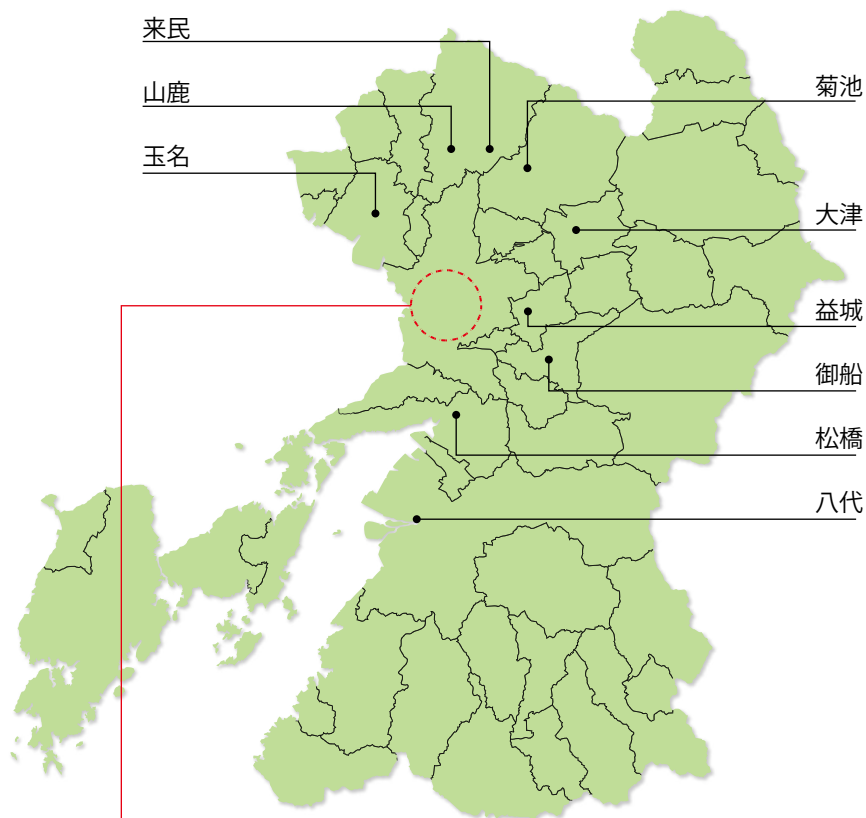

店番	店名	ATM (自動預払機)
01	本店営業部	☆
02	菊池支店	◎
03	水前寺支店	◎
04	熊本駅前支店	○
05	帯山支店	◎
06	山鹿支店	◎
07	来民支店	○
08	植木支店	◎
09	健軍支店	◎
11	南熊本支店	◎
12	清水支店	○
13	武蔵ヶ丘支店	◎
14	小峯支店	○
15	上通支店	◎
16	田崎支店	◎
17	新町支店	○
19	松橋支店	◎
20	刈草支店	◎
21	尾ノ上支店	◎
24	御船支店	○
25	玉名支店	○
26	大津支店	◎
27	益城支店	○
28	八代支店	◎

☆…8:00~20:00

◎…8:45~20:00

○…8:45~19:00

※全店年中無休でご利用いただけます。

※土、日、祝日は9:00~19:00の稼働となっております。

【お知らせ】

当金庫ではキャッシュカードが発行されているお客様は、全営業店(24店舗)の現金自動預払機(ATM)で通帳と暗証番号による現金払いができます。

当金庫では、全営業店(24店舗)の現金自動預払機(ATM)で、お客様ご自身で簡単に暗証番号の変更ができます。

熊本市内15店舗

本店・水前寺・熊本駅前
帯山・植木・健軍・南熊本
清水・武蔵ヶ丘・小峯
上通・田崎・新町・刈草・尾ノ上

》店舗外自動機(ATM・CD)設置場所

自動預払機(ATM)

- SAKURA MACHI Kumamoto
- 鶴屋百貨店
- 熊本市役所
- 熊本県庁
- 熊本学園大学
- ゆめタウンはません
- ゆめタウンサンピアン
- 菊池ショッピングキャニオン
- ホームセンターダイキ本山店
- 熊本市民病院
- JR熊本駅
- ゆめマート城山
- ゆめマート清水
- 日赤病院
- 山鹿市役所

自動支払機(CD)

- 熊本地方合同庁舎
- 熊本中央病院
- 熊本県立大学
- 嘉島町役場
- 宇城市役所
- 菊池市役所